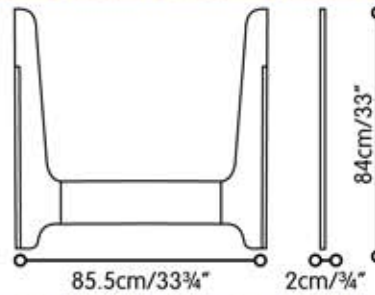

fact sheet:

Code: **10316**

Name und Beschreibung: **luxo sleep bed rail**

Verwendetes Material: **solid and style wood**

- Top 4 Features
- einfach zum einsetzen
 - verwandelt das Gitterbett in ein Kinderbett
 - hergestellt aus Birkenholz
 - low VOC baby-safe finish

Dimensions

Farbauswahl:

coconut
white lac

Geeignet für: **from Zwischen dem 3 bis 6 Jahr**

40ft High Cube Container*: **870**

Netto Gewicht*: **3.2 kg/7 lbs**

40ft Container*: **780**

Brutto Gewicht*: **6 kg/13.2 lbs**

20ft Container*: **380**

Sicherheit Standards: **EN 8509, F1821-09, CPSIA**

Load Port: **Ho Chi Minh City, Vietnam**

Verpackung (Inner/Master): **1 unit per pack**

Lead Time from Order: **60 days FOB**

Karton Größe: **94l x 89w x 9h (cm), 37l x 35w x 3 $\frac{1}{2}$ h (inch)**

cbm: 0.075 cft: 2.62

* Approximate

bloom®

20/10/2009

luxo sleep™
baby bed